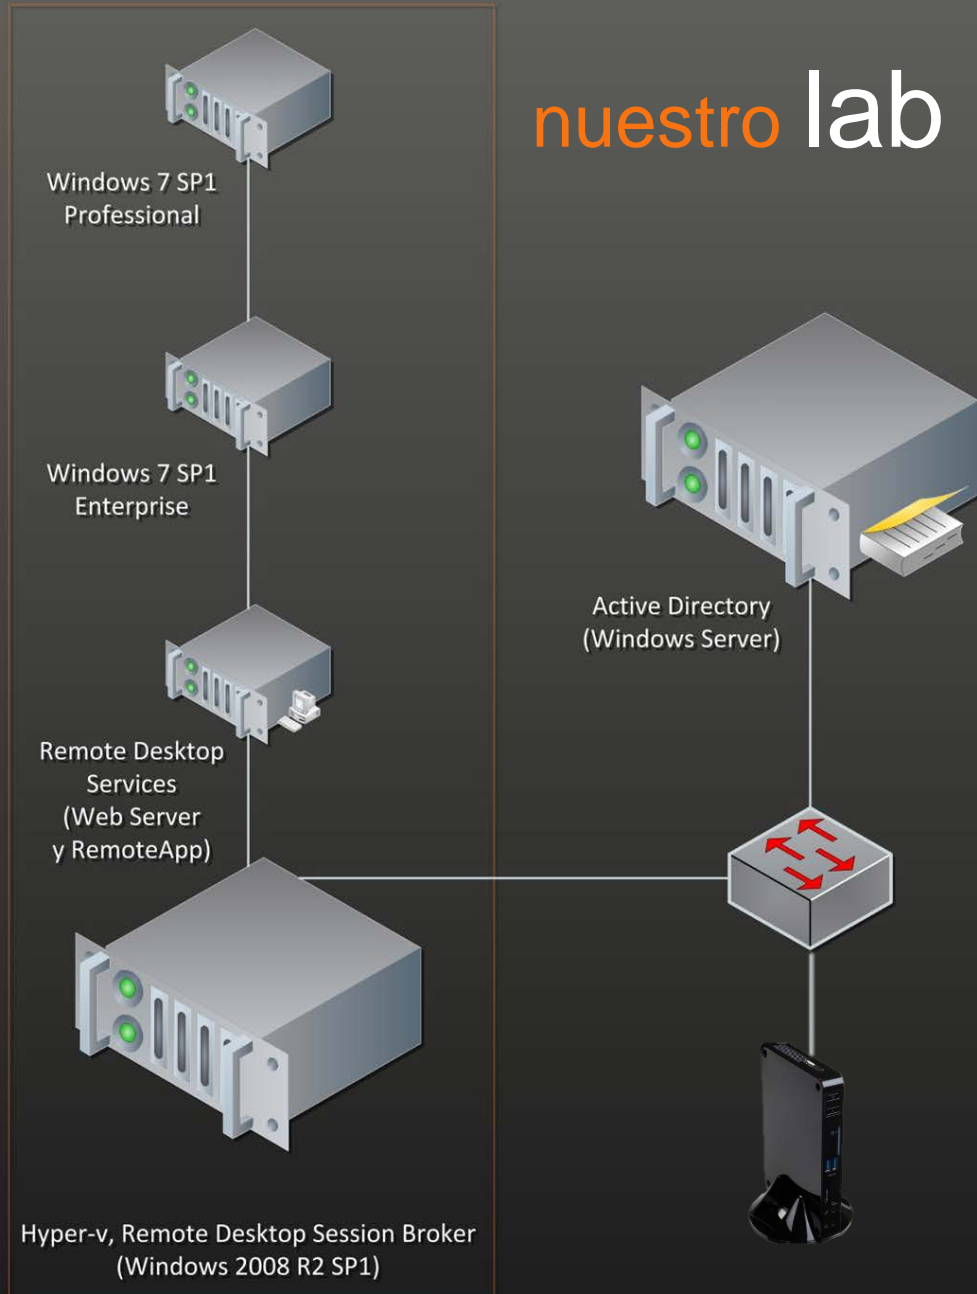

nuestro lab