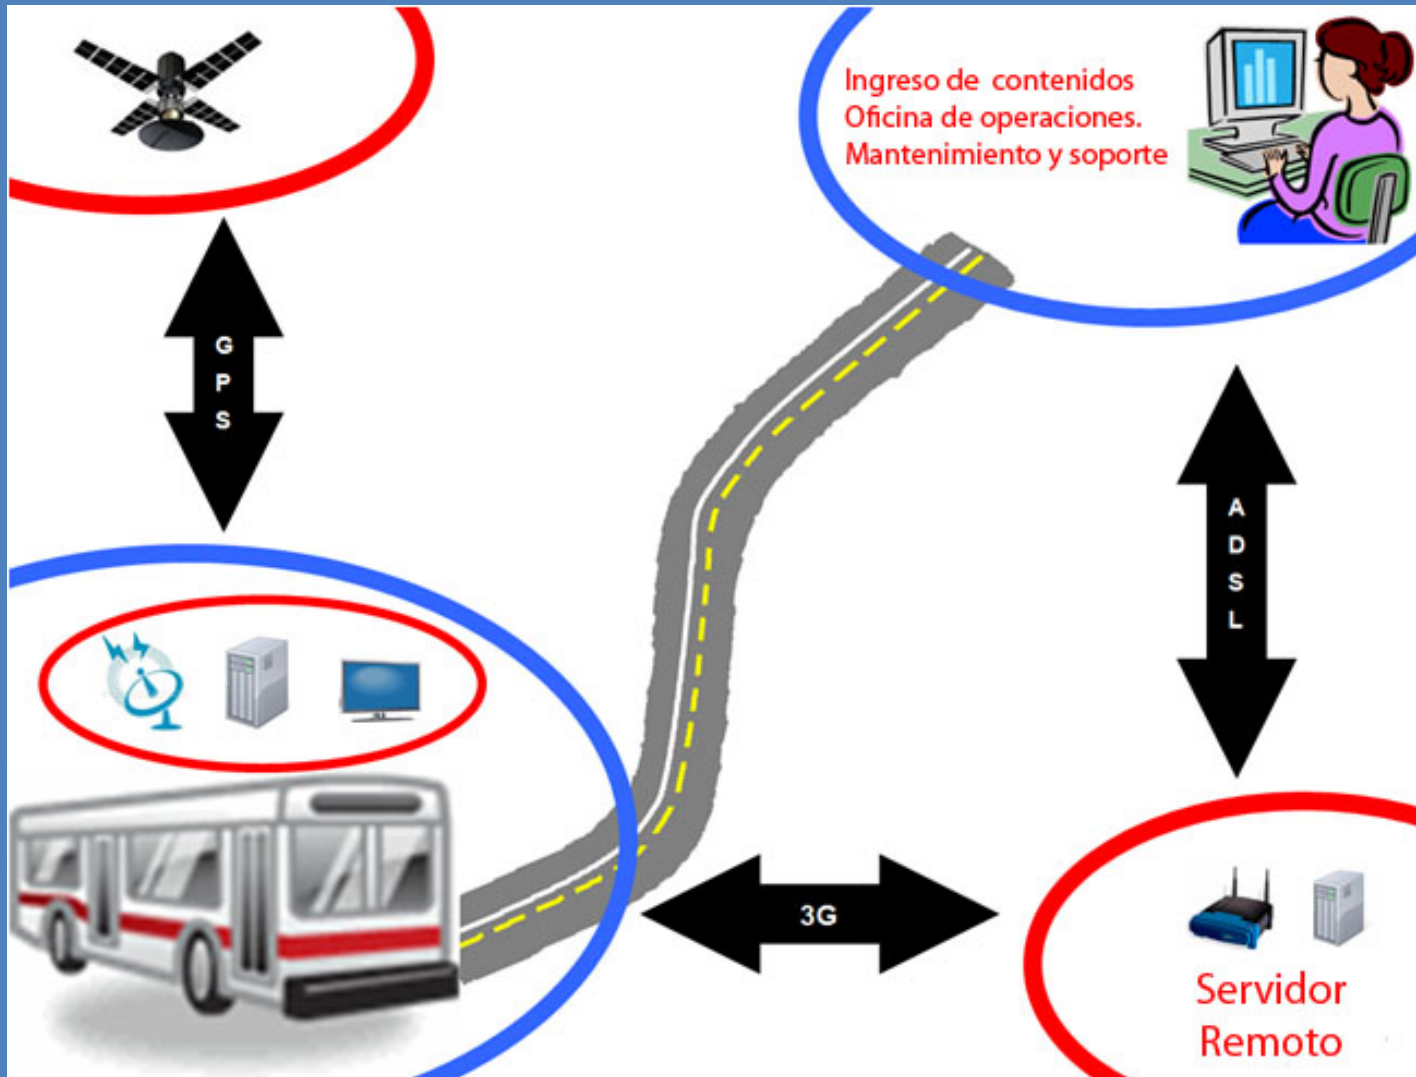

El más innovador medio de comunicación interactivo instalado en medios de transporte de pasajeros que despliega información según su posición geográfica, fecha y hora, entre otros parámetros.

Croquis explicativo

Sistema embebido

- Pantalla
- PC
- Modem 3g
- GPS

Ejemplo de contenidos

Próxima parada:

¡Vení a disfrutar el clásico canadiense!

50% OFF

en 2 chivitos canadienses con fritas + 2 cocas de 300 cc. o 2 lisos de cerveza de barril.

Medio de comunicación

- Videos publicitarios
- Noticias
- Información de Interés general
- Información de Interés del pasajero
- Fecha y Hora

Medio dinámico

- Se publicitan contenidos según la ubicación geográfica exacta en la que se desea
- Brinda información al pasajero en una fecha y hora especificada
- Despliega Web Services en tiempo real