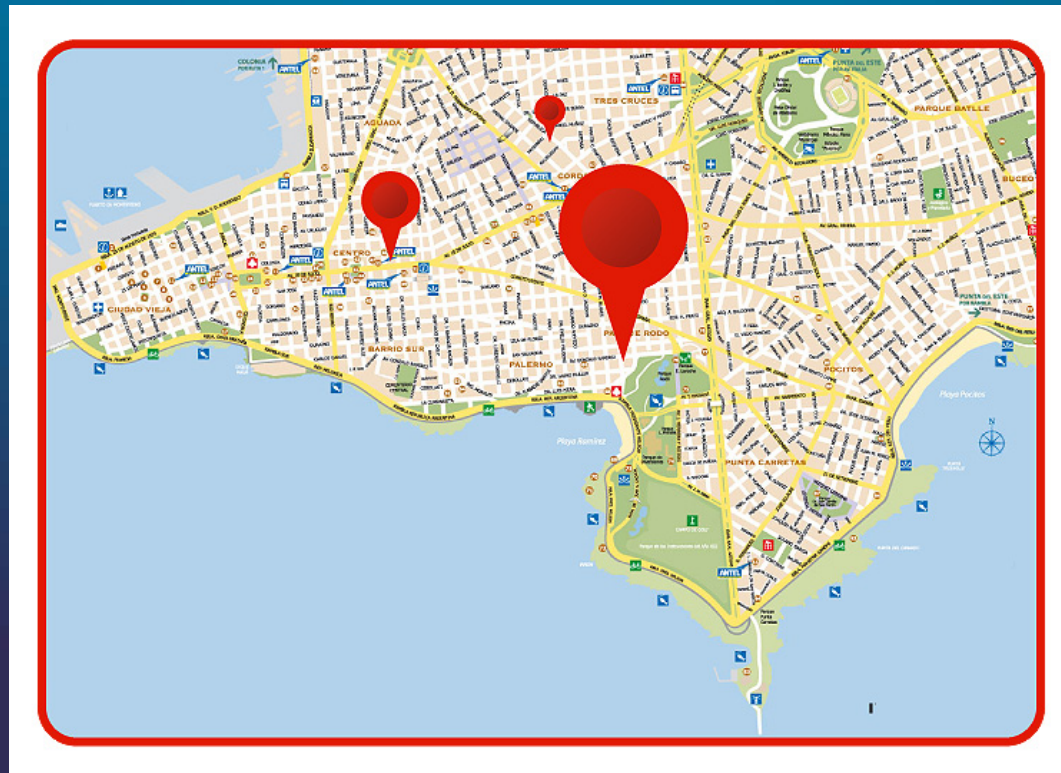

Próxima parada:

18 de Julio y Ejido

Jueves
18 / AGO

19:15

Actual
12° C

Viernes
15° | 8°

Sáb.
15° | 8°

Dom
16° | 9°

MOVIE

CARTELERA de cine

NOTICIAS: El País Digital

- Pronostican posibles nevadas el próximo fin de semana
- EE.UU. advierte sobre bomba letal preparada por Al Qaeda
- Un fuerte altercado entre Lacalle y Astori por ASSE
- La Justicia española envió a prisión a mujer uruguaya
- Choque de frente entre ómnibus dejó 22 heridos
- Achacan a Vázquez ola de inseguridad
- Basura: "herencia" de gestión de Ehrlich

Medio de comunicación

- Videos publicitarios
- Noticias
- Información de Interés general
- Información de Interés del pasajero
- Fecha y Hora

Medio dinámico

- Se publicitan contenidos según la ubicación geográfica exacta en la que se desea
- Brinda información al pasajero en una fecha y hora especificada
- Despliega Web Services en tiempo real