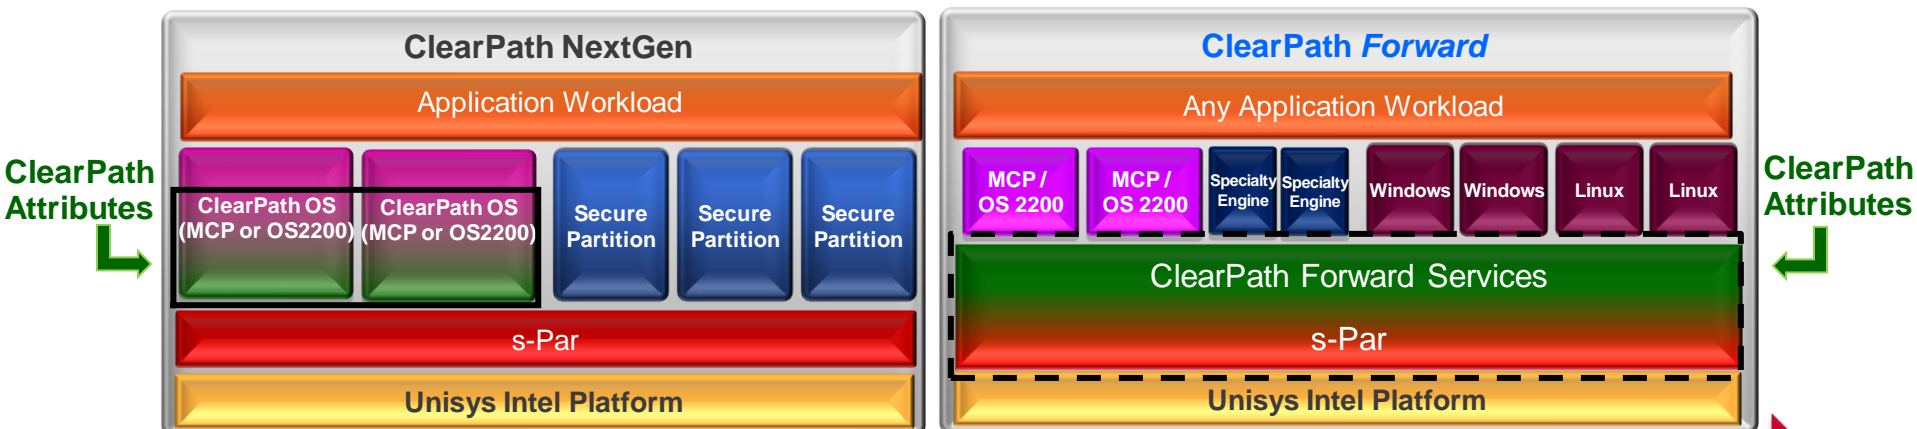

ClearPath *Forward* Platform

New Data Center Vision

Extend ClearPath core attributes to other operating environments

ClearPath *Forward* Mission-critical Platform Vision

- Atributos ClearPath para todo el entorno
  - Habilita desarrollo de aplicaciones compuestas
  - Simplifica instalación y administración