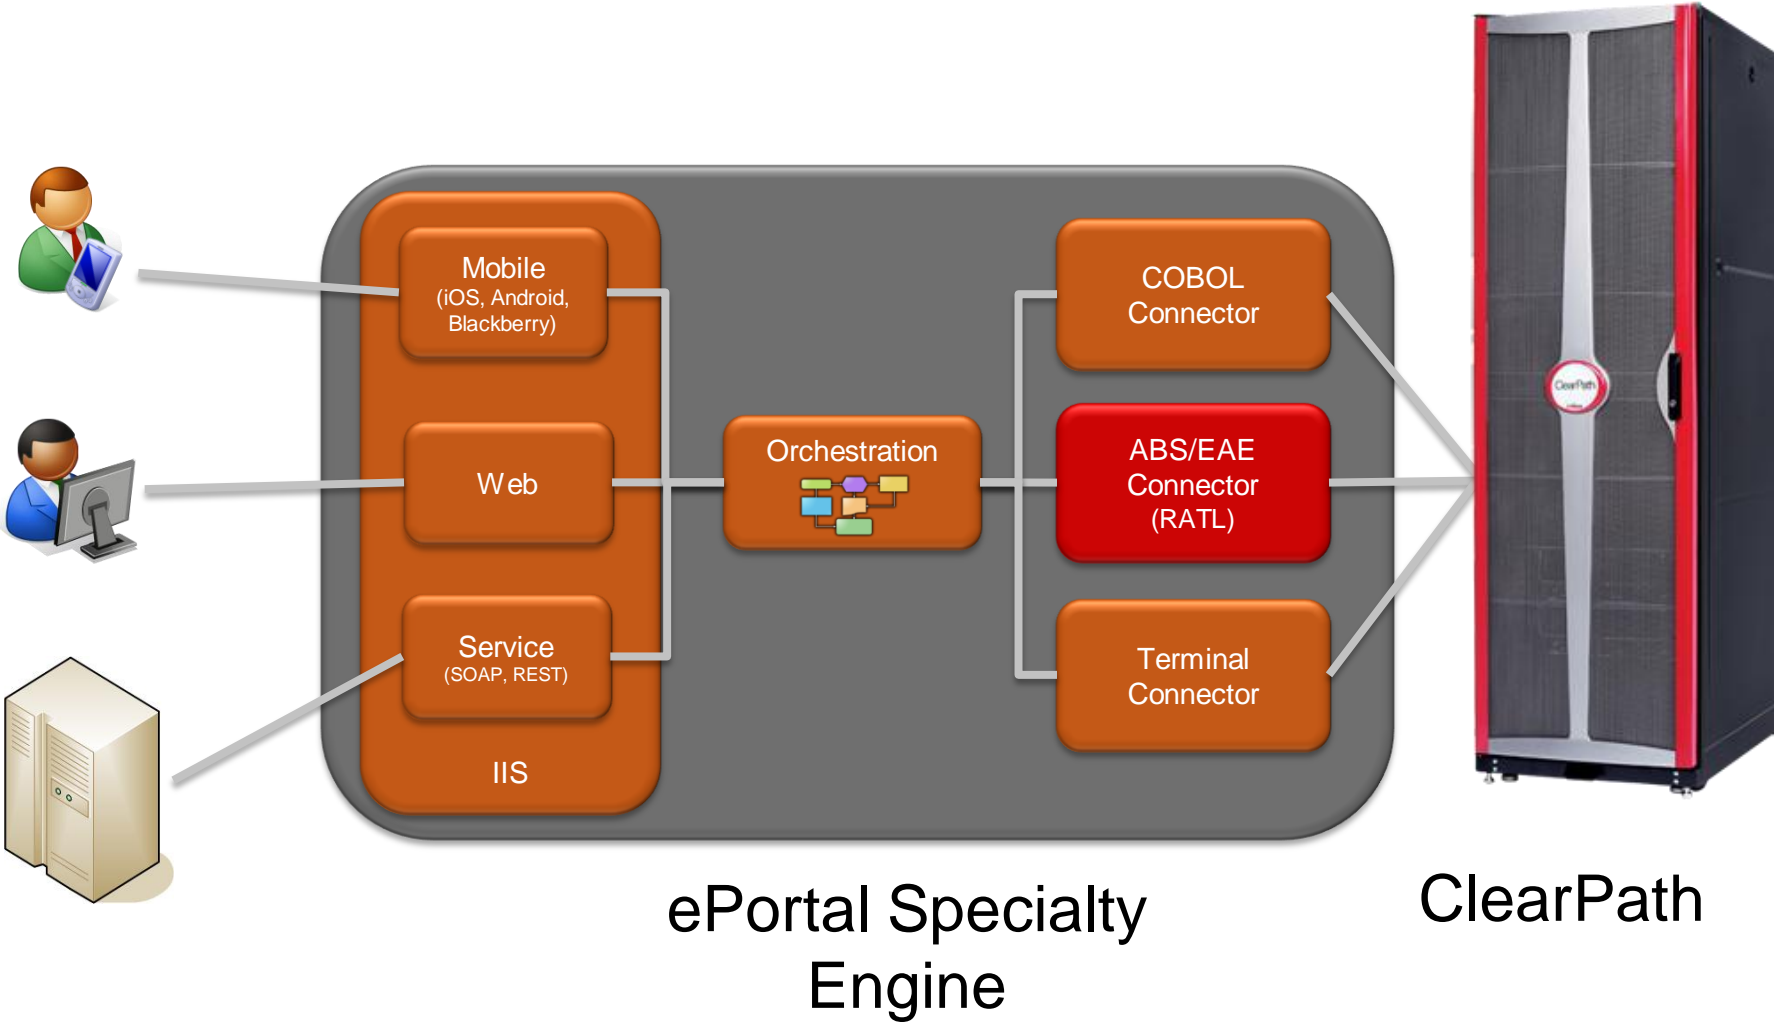

“The design and implementation of mainstream virtualization systems could be improved greatly by examining the security engineering decisions that were made while developing the s-Par™ secure partitioning environment.” — Symantec Corp., Sept., 2011

# Atributos: Alta disponibilidad.

**2.000 días de servicio sin interrupción!**  
**Sistema Unisys de manejo de Cargas (air cargo)**

# Atributos: Escalabilidad

- ClearPath provee “capacity on demand” y crecimiento a través de llaves de software, o sea:
- Con el mismo Hardware / Software,
- Se puede crecer el rendimiento en más de 30x
- Sin parada ni interrupción.

# Atributos: Hardware / Software altamente integrado