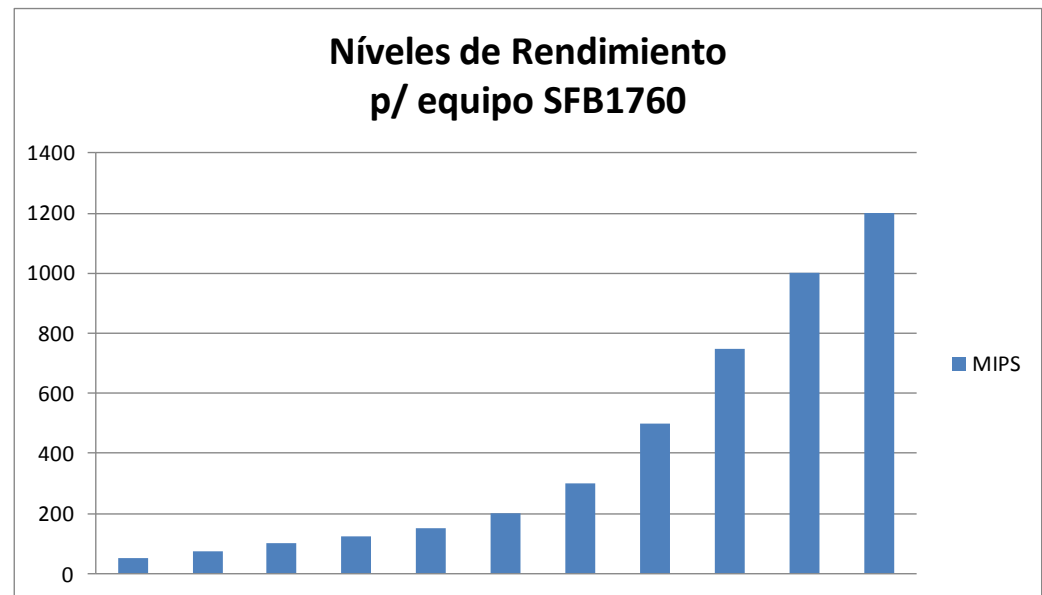

Atributos: Escalabilidad

- ClearPath provee “capacity on demand” y crecimiento a través de llaves de software, o sea:
- Con el mismo Hardware / Software,
- Se puede crecer el rendimiento en más de 30x
- Sin parada ni interrupción.