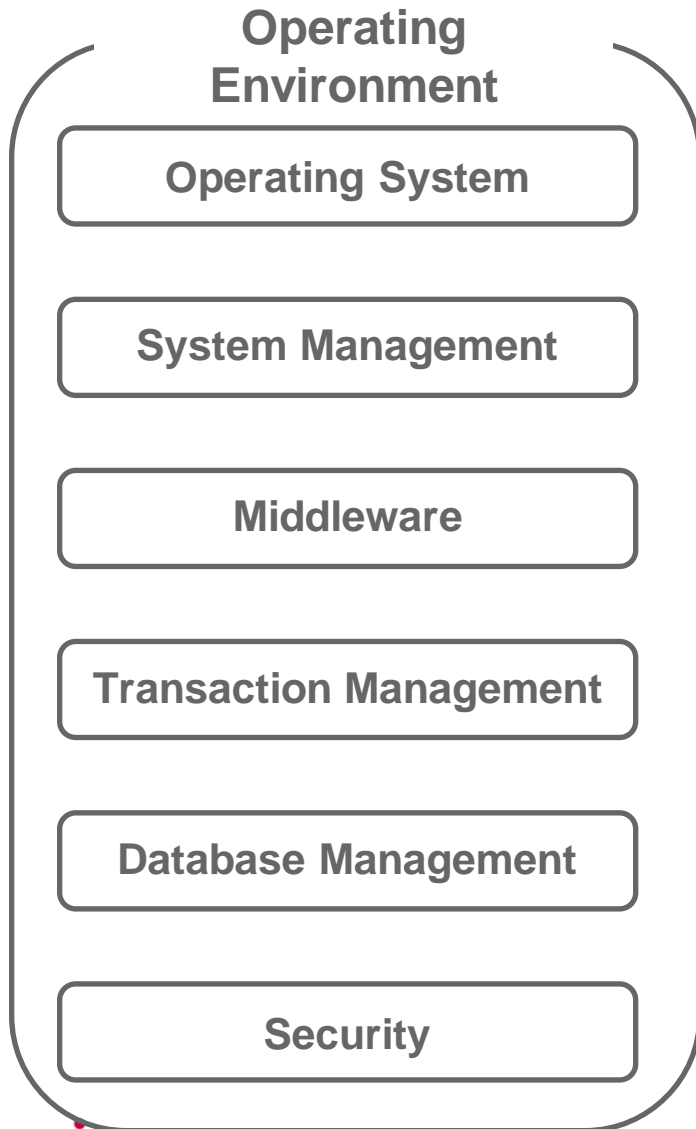

## *Atributos fundamentales*

- Escalabilidad
- Confiabilidad
- Alta Capacidad
- Alta Disponibilidad
- Resiliencia
- Software altamente integrado
- Integridad de Datos
- Seguridad
- Gerenciabilidad
- Intervenciones facilitada

# ClearPath también es un entorno Operativo

Incluye todo el software necesario para procesar aplicaciones misión crítica.

El entorno operativo es completamente integrado, calificado con todo el sistema de software e componentes de hardware e, soportado por Unisys.