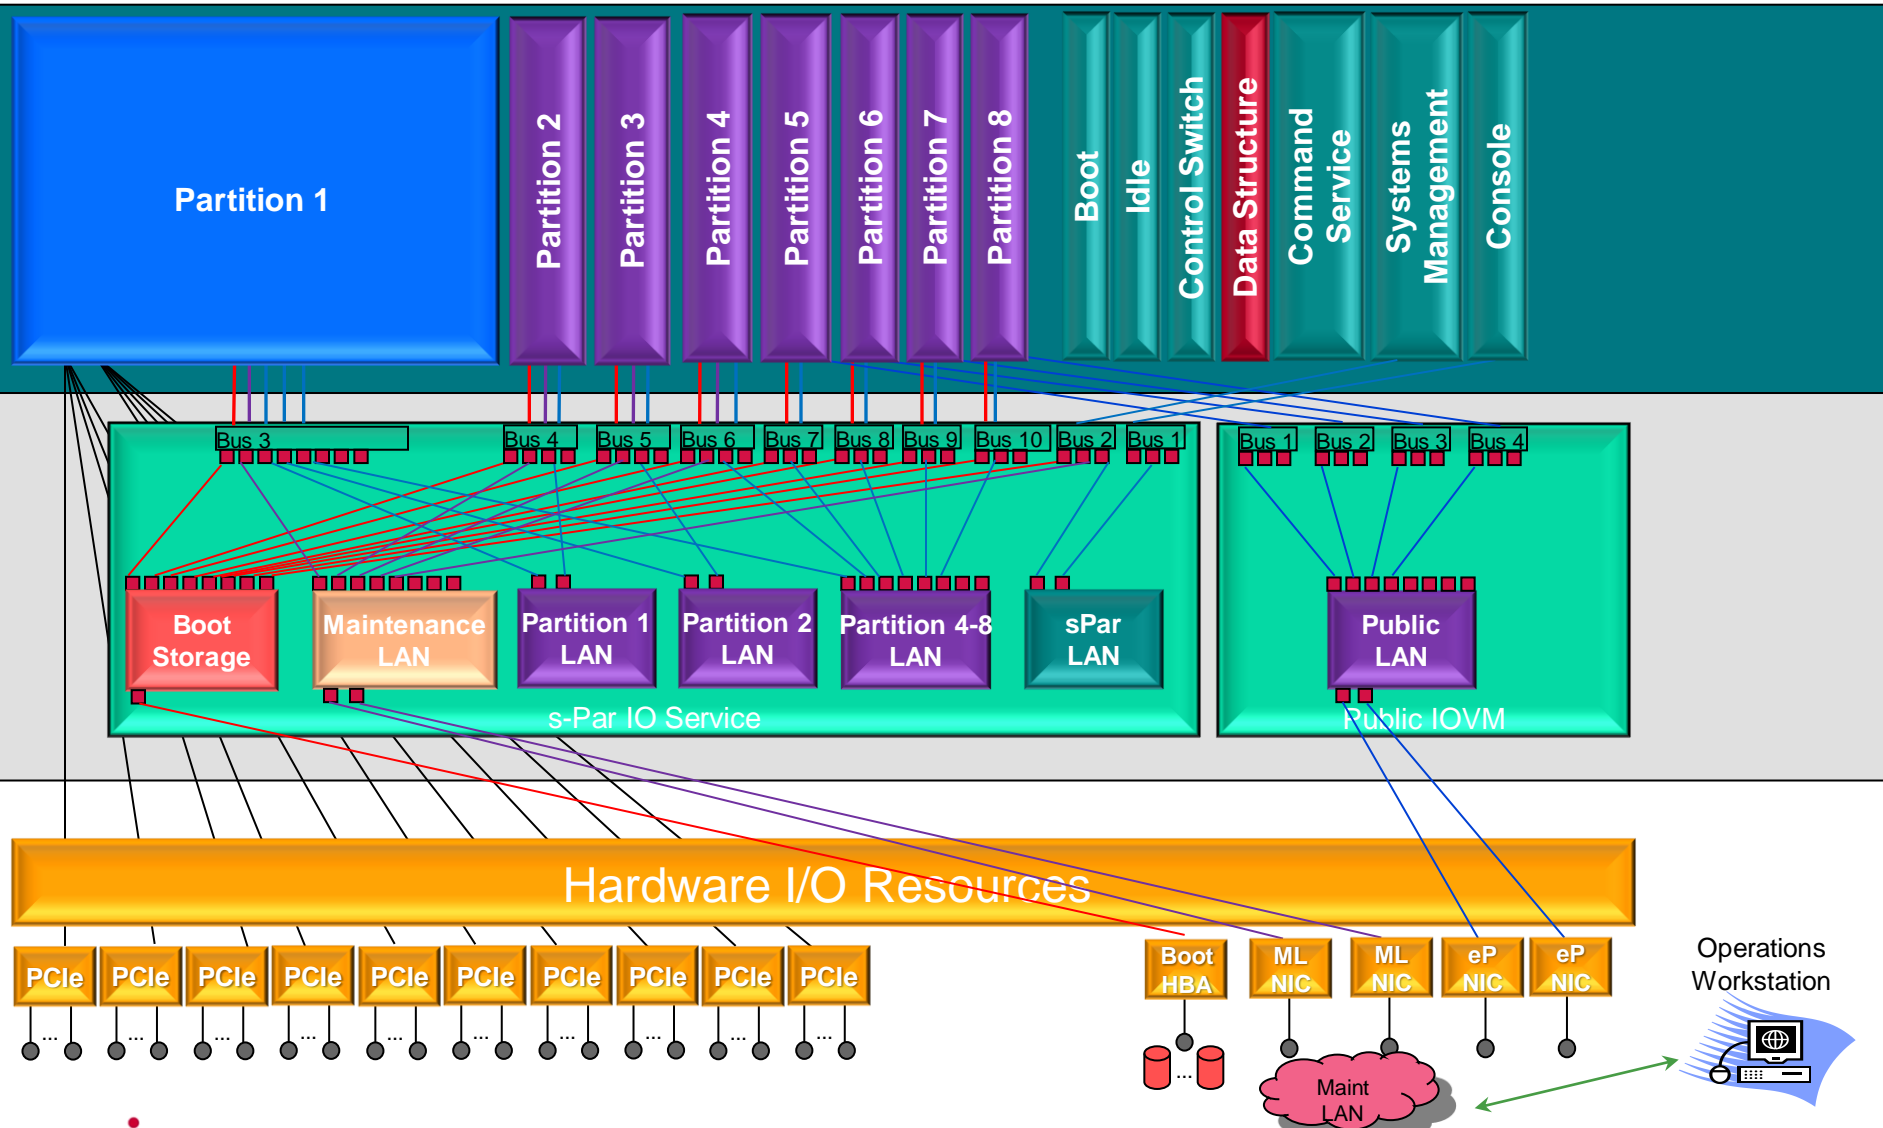

ClearPath Forward s-Par™ Solution Profile